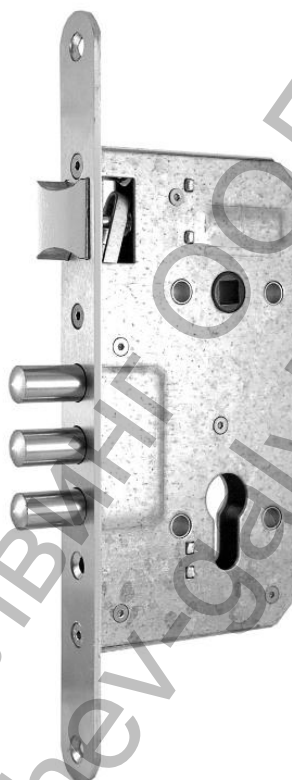

## Брава Codkey секретна 72 мм с шипове 163.5x85 мм, 55 мм, 2001

За вграждане като вкопана секретна брава на метални и дървени врати с отвор за секретна ключалка.

Механизмът за ръкохватката е конструиран с допълнително подсилен амортисьорен елемент за изключително високи натоварвания.

Продукт: [Брава Codkey секретна 72 мм с шипове 163.5x85 мм, 55 мм, 2001](#)

Категория: [Брави за врати, прозорци, мебелни](#)

Бранд: [Codkey](#)

Категория бранд: [Брава Codkey](#)